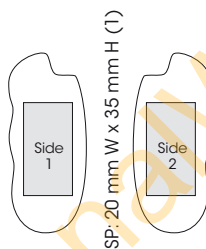

BIC® Styl'it Fashion
Colours

51 66 67

BIC® Styl'it Fashion
(3,1 cm W x 7,1 cm H x 1,8 cm D)

BIC® Squeeze
Colours

04 10 13

BIC® Squeeze
(3,1 cm W x 7,1 cm H x 1,6 cm D)

BIC® Styl'it Fashion:

- Trendy, hard plastic case

BIC® Squeeze:

- Silicone case
- Designed for comfort

Product Code

BIC® Styl'it Fashion: 2390
BIC® Squeeze: 2391

Imprint

BIC® Styl'it Fashion:
SP: body 1 colour
BIC® Squeeze:
SP: body 1 colour

All lighters are delivered with a transparent white lighter

BIC® Styl'it Fashion:

- Étui tendance en plastique rigide

BIC® Squeeze:

- Étui en plastique souple
- Ergonomique

Code Produit

BIC® Styl'it Fashion: 2390
BIC® Squeeze: 2391

Impression

BIC® Styl'it Fashion:
SP: corps 1 couleurs
BIC® Squeeze:
SP: corps 1 couleurs

BIC® Styl'it Fashion:

- Moderna funda de plástico rígido

BIC® Squeeze:

- Funda de silicona
- Diseñada para el confort

Código de producto

BIC® Styl'it Fashion: 2390
BIC® Squeeze: 2391

Impresión

BIC® Styl'it Fashion:
SP: cuerpo 1 color
BIC® Squeeze:
SP: cuerpo 1 color

Todas las fundas incluyen un encendedor blanco transparente

BIC® Styl'it Fashion:

- Trendige Hülle aus gehärtetem Kunststoff

BIC® Squeeze:

- Weiche Kunststoffhülle
- Griffig und ergonomisch

Produktcode

BIC® Styl'it Fashion: 2390
BIC® Squeeze: 2391

Personalisierung

BIC® Styl'it Fashion:
SP: Schaff 1 Farbe
BIC® Squeeze:
SP: Schaff 1 Farbe

Alle Hüllen werden mit einem transparenten weißen J25mini Feuerzeug geliefert

BIC® Styl'it Fashion:

- Alla moda e di forte compattezza

BIC® Squeeze:

- Materiale di plastica soft
- Disegnato per il confort

Codice prodotto

BIC® Styl'it Fashion: 2390
BIC® Squeeze: 2391

Stampa

BIC® Styl'it Fashion:
SP: corpo 1 colore
BIC® Squeeze:
SP: corpo 1 colore

Tutti i copri accendini sono forniti con l'accendino bianco frosted

BIC® Styl'it Fashion / BIC® Squeeze