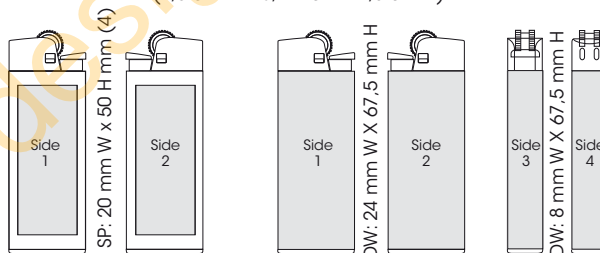

600 = 9,3 Kg (approx.)

Standard packaging: in tray of 50 u. / barquette 50 u. / en bandeja de 50 u. / 50er Aufsteller / In vassoi da 50 pezzi

BIC® J26
Colours

BIC® J26
(2,5 cm W x 8,2 H cm x 1,5 cm D)

BIC® J26: