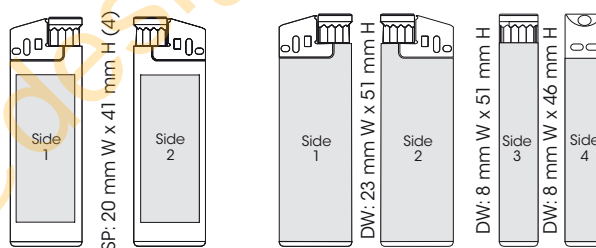

BIC® J39
(2,5 cm W x 6,3 cm H x 1,3 cm D)

BIC® J39:

- Convenient mini size

Product Code

BIC® J39 Chrome Hood: 2479*
BIC® J39 Silver: 2478*
BIC® J39 Digital Wrap: 2481

Imprint

SP: body up to 4 colours
DW

BIC® J39:

- Taille mini et pratique

Code Produit

BIC® J39 Chrome Hood: 2479*
BIC® J39 Silver: 2478*
BIC® J39 Digital Wrap: 2481

Impression

SP: corps jusqu'à 4 couleurs
DW

BIC® J39:

- Tamaño pequeño conveniente

Código de producto

BIC® J39 Chrome Hood: 2479*
BIC® J39 Silver: 2478*
BIC® J39 Digital Wrap: 2481

Impresión

SP: cuerpo hasta 4 colores
DW

BIC® J39:

- Praktisches Miniformat

Produktcode

BIC® J39 Chrome Hood: 2479*
BIC® J39 Silver: 2478*
BIC® J39 Digital Wrap: 2481

Personalisierung

SP: Körper bis zu 4 Farben
DW

BIC® J39:

- Conveniente dimensione mini

Codice prodotto

BIC® J39 Chrome Hood: 2479*
BIC® J39 Silver: 2478*
BIC® J39 Digital Wrap: 2481

Stampa

SP: corpo max. 4 colori
DW

pg 158

BIC® J39

Min Qty: 300 BIC® J39
Min Qty: 600 BIC® J39 Digital Wrap

Standard packaging: in tray of 50 u. / barquette 50 u. / en bandeja de 50 u. / 50er Aufsteller / In vassoio da 50 pezzi