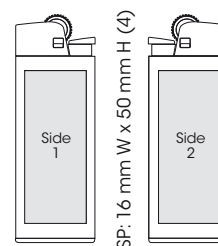

BIC® J23
(2,2 cm W x 7,6 cm H x 1,1 cm D)

BIC® J23:

- Thin and elegant
- Long-lasting

Product Code
BIC® J23: 2340

Imprint

SP: body up to 4 colours

BIC® J23:

- Fin et élégant
- Longue durée de vie

Code Produit
BIC® J23: 2340

Impression

SP: corps jusqu'à 4 couleurs

BIC® J23:

- Fino y elegante
- Duradero

Código de producto
BIC® J23: 2340

Impresión

SP: cuerpo hasta 4 colores

BIC® J23:

- Schlank und elegant
- Lange Lebensdauer

Produktcode
BIC® J23: 2340

Personalisierung

SP: Körper bis zu 4 Farben

BIC® J23:

- Sottile ed elegante
- Durevole

Codice prodotto
BIC® J23: 2340

Stampa

SP: corpo max. 4 colori

pg 158

Please refer to the inside front cover for icon definitions.

BIC® J23

Min Qty.: 300 units

300 = 4,7 Kg (approx.)

600 = 9,3 Kg (approx.)

Standard packaging: in tray of 50 u. / barquette 50 u. / en bandeja de 50 u. / 50er Aufsteller / In vassoi da 50 pezzi