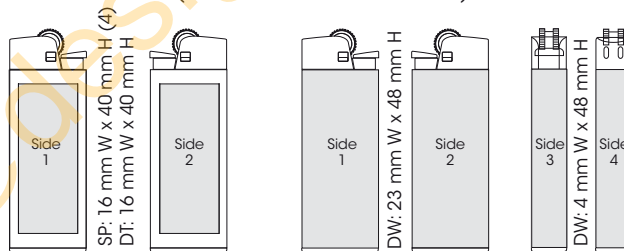

Colours:

BIC® J25

(2,2 cm W x 6,2 cm H x 1,1 cm D)

BIC® J25:

- Convenient portable size

Product Code

BIC® J25 Standard: 2360*
BIC® J25 Silver: 2364*
BIC® J25 Pastel: 2377*
BIC® J25 All Black: 2362*
BIC® J25 Digital Wrap: 2368
BIC® J25 Dig. Transfer: 2369