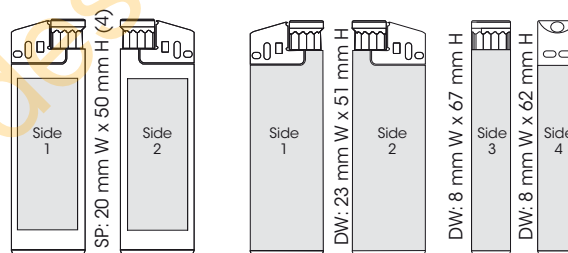

BIC® J38
(2,5 cm W x 7,9 cm H x 1,3 cm D)

BIC® J38:

- Reliable ignition
- Long lasting

Product Code

BIC® J38 Chrome Hood:
2452*
BIC® J38 Gold Hood:
2451*
BIC® J38 Digital Wrap:
2458

Imprinting

SP: body up to 4 colours
DW

BIC® J38:

- Allumage fiable
- Longue durée de vie

Code Produit

BIC® J38 Chrome Hood:
2452*
BIC® J38 Gold Hood:
2451*
BIC® J38 Digital Wrap:
2458

Impression

SP: corps jusqu'à 4 couleurs
DW

BIC® J38:

- Encendido fiable
- Duradero

Código de producto

BIC® J38 Chrome Hood:
2452*
BIC® J38 Gold Hood:
2451*
BIC® J38 Digital Wrap:
2458

Impresión

SP: cuerpo hasta 4 colores
DW

BIC® J38:

- Zuverlässige Zündung
- Lange Lebensdauer

Produktcode

BIC® J38 Chrome Hood:
2452*
BIC® J38 Gold Hood:
2451*
BIC® J38 Digital Wrap:
2458

Personalisierung

SP: Körper bis zu 4 Farben
DW

BIC® J38:

- Accensione sicura
- Di lunga durata

Codice prodotto

BIC® J38 Chrome Hood:
2452*
BIC® J38 Gold Hood:
2451*
BIC® J38 Digital Wrap:
2458

Stampa

SP: corpo max. 4 colori
DW

BIC® J38

Min Qty: 300 BIC® J38

Min Qty: 600 BIC® J38 Digital Wrap

300 = 6,6 Kg (approx.)

600 = 13,2 Kg (approx.)

Standard packaging: in tray of 50 u. / barquette 50 u. / en bandeja de 50 u. / 50er Aufsteller / In vassoi da 50 pezzi